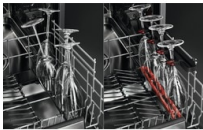

Product Benefits & Features

GlassHolder - всяка чаша е поставена на място и защитена

Поставката за чаши в долната кошница (GlassHolder) осигурява пълна безопасност на стъклената посуда.