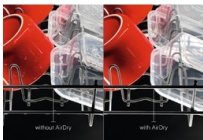

Естественото сушене

Новата технология AirDry повишава ефективността на изсушаване посредством естественото движение на въздуха. Вратата на миялната се отваря автоматично с 10-на сантиметра в последната фаза на програмата, когато съдовете са измити, но все още горещи. Така те изсъхват по естествен, екологичен и