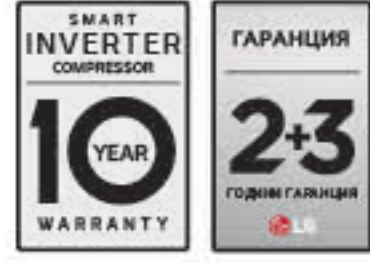

ХЛАДИЛНИК С ФРИЗЕР ARD-501RWEN

- Капацитет на хладилната част: 256л
- Капацитет на фризера: 122л
- NO Frost
- Ниво на шум: 38 dB
- Размери(ВхШхД): 201x59.5x66cm