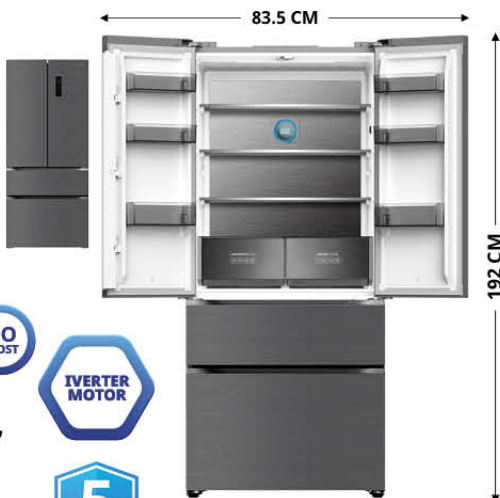

- Мощност: 1450W
- 15 бара налягане
- Метална кафемелачка
- Резервоар за вода: 1.8л
- Настройка сила на кафе/аромат

349⁹⁹ €

684⁵² ЛВ

0% **10 x 35.00 €**
10 x 68.45 лв.

arielli

Хладилник с фризер AFD-507WP

- Капацитет на хладилната част: 320л
- Капацитет на фризера: 173л
- Дисплей
- 3бр стъклени полици
- Фреш зона
- Размери(ВхШхД): 192x83.5x60см