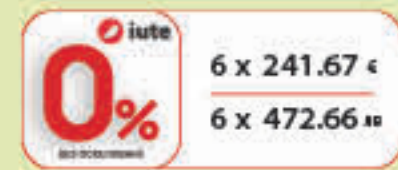

1449⁹⁹ €
2835⁹³ ЛВ