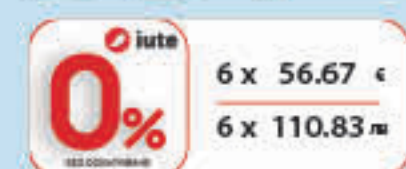

339⁹⁹ €
664⁹⁶ ЛВ