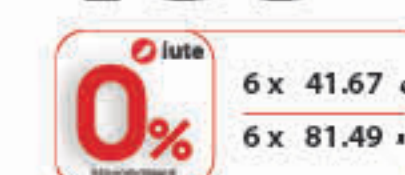

- Капацитет на хладилна част: 165л
- Капацитет на камерата: 41л
- Размери(ВхШхД): 143x55x54.2cm

**249<sup>99</sup> €**  
**488<sup>94</sup> ЛВ**

**LIEBHERR****ХЛАДИЛНИК С ФРИЗЕР  
CUe/CUeLe\* 331**

- Клас на ен. ефективност: E
- Общ обем: 296 l (хл.212 l / фр 84 l)
- Размери (В/Ш/Д): 181.2/55/63 cm
- Smart frost
- Frost Safe System
- VarioSpace
- Цвет: бял/ инокс дизайн\*