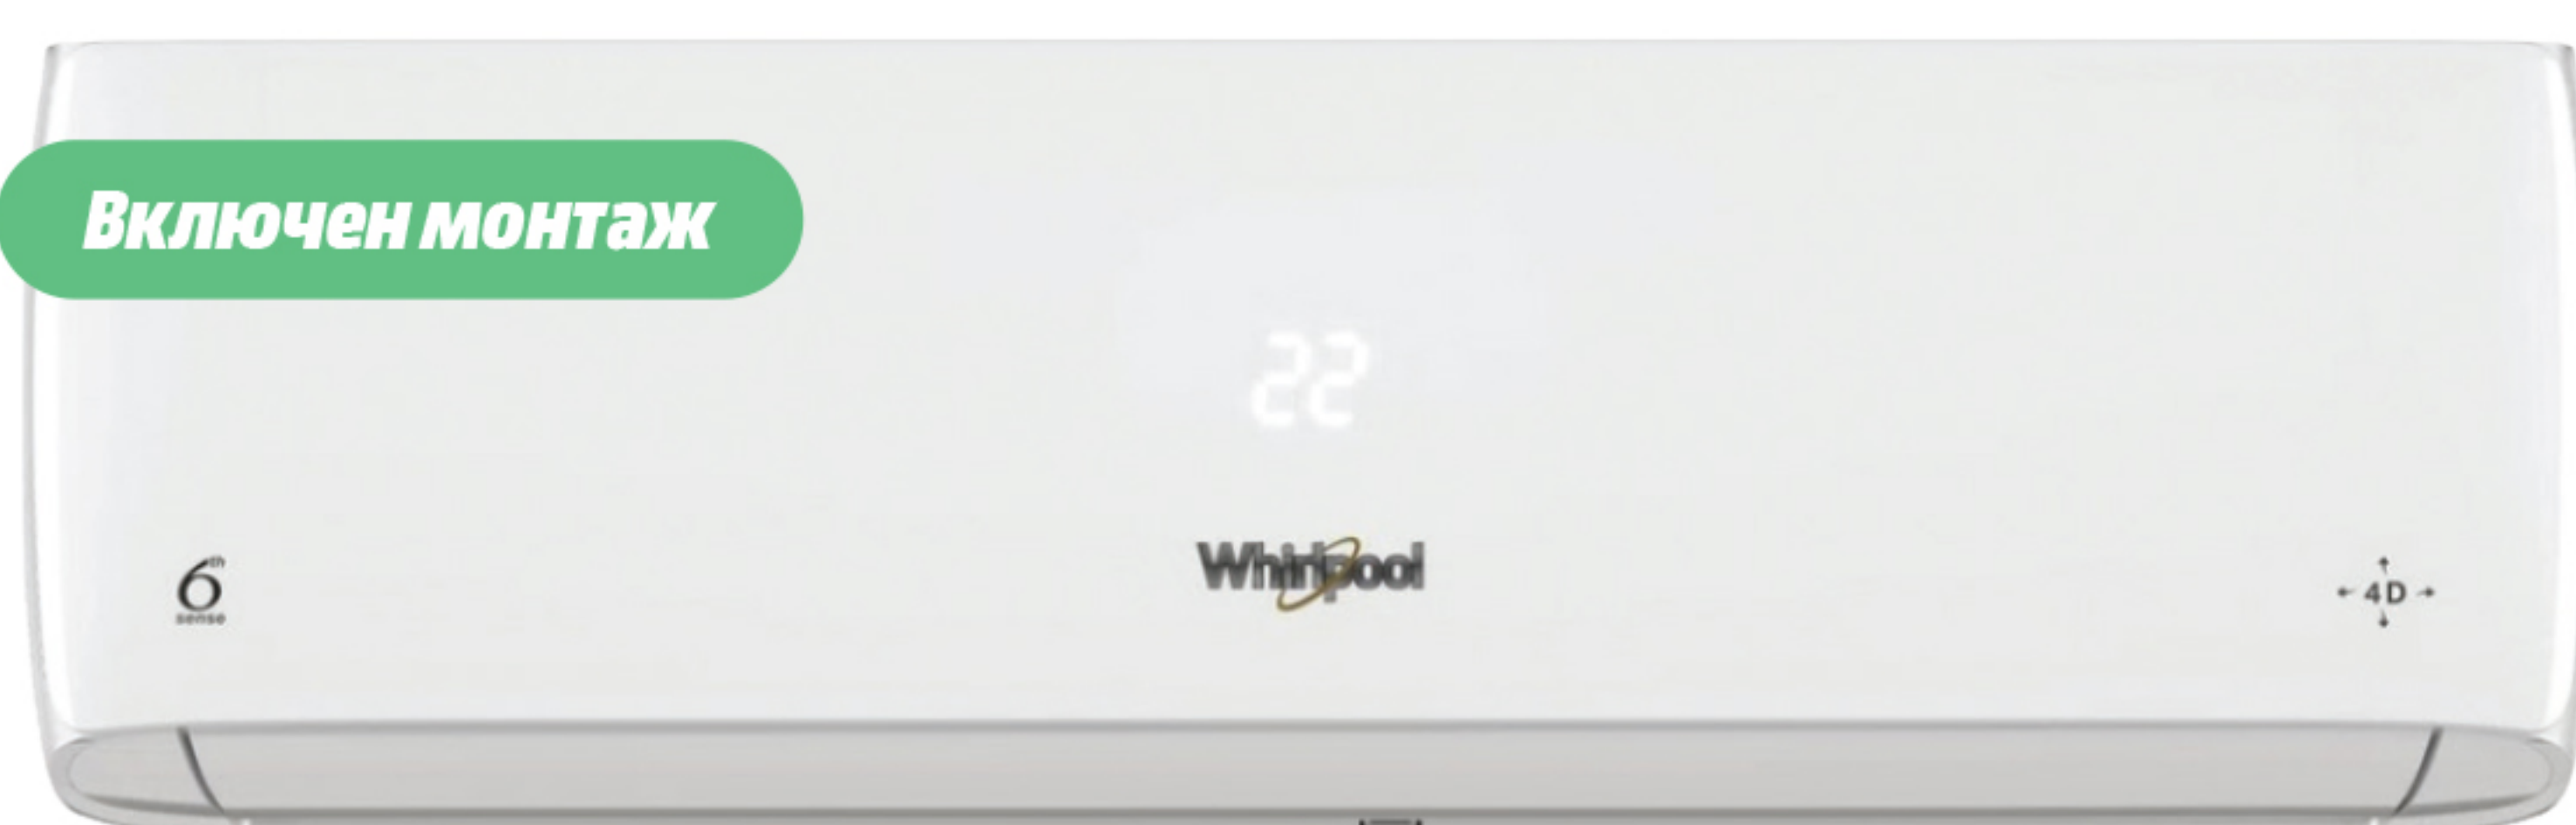

**499<sup>99</sup> €**  
**977<sup>90</sup> лв**

**0%** 6 x 83.33 €  
6 x 162.98 лв

Включен монтаж

**Whirlpool** A++ A+

**ИНВЕРТОРЕН КЛИМАТИК  
SPICR 312W**

- 12 000 BTU
- SEER/SCOP: 6.1/ 4.0
- Мощност охлаждане/отопление: 3.4/3.8 kW/h