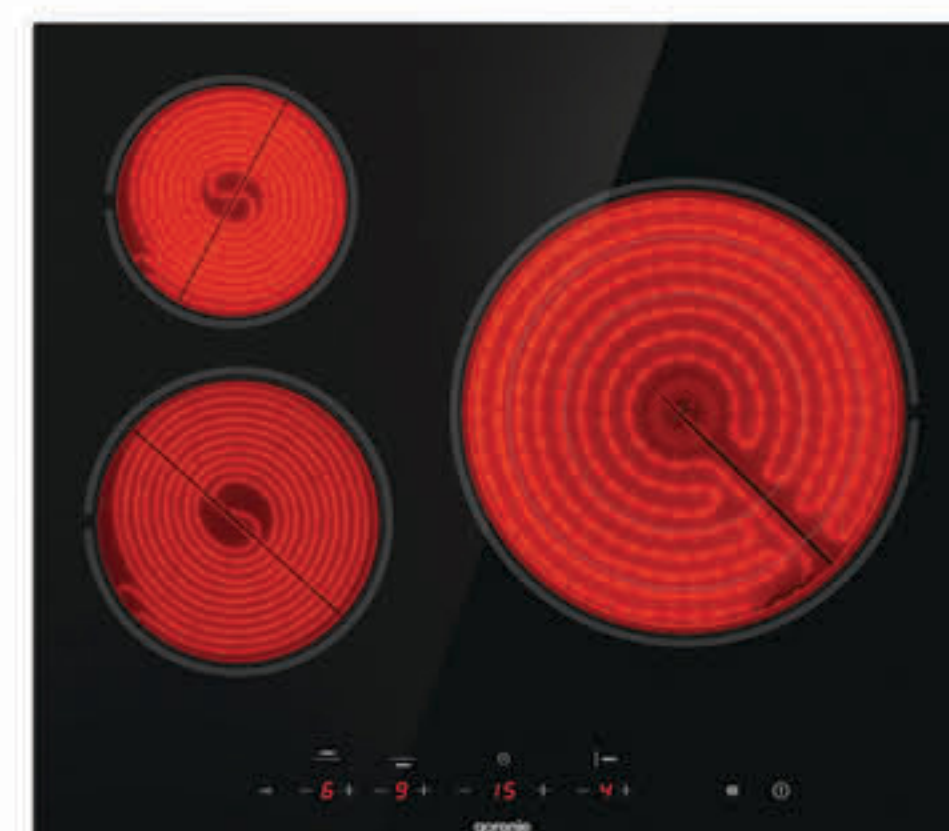

ФУРНА ЗА ВГРАЖДАНЕ АОЕ-1372BAF

- Брой функции: 14
- Сензорно управление
- Таймер
- Телескопични водачи
- Размери(ВхШхД): 59.5x59.5x57.5cm

ПЛОТ ЗА ВГРАЖДАНЕ AE-3225

- Електронно управление
- Таймер
- Индикатор за остатъчна топлина
- Възможност за заключване
- Размери(ВхШхД): 5.2x28.8x52cm

arielli

ПАКЕТНА ЦЕНА:

299⁹⁹ €
586⁷³ ЛВ

ФУРНА ЗА ВГРАЖДАНЕ EOF3H40BX

- Брой функции: 9
- Механично управление
- Таймер
- Размери(ВхШхД): 59x59.4x56cm

279⁹⁹ €
547⁶¹ ЛВ

ПЛОТ ЗА ВГРАЖДАНЕ LHR3233СК

- Индикатор за остатъчна топлина
- Възможност за заключване
- Таймер
- Размери(ВхШхД): 3.8x27x49cm.

159⁹⁹ €
312⁹¹ ЛВ

ФУРНА ЗА ВГРАЖДАНЕ OMR58HU1FB

- Електронно управление
- 5 нива на готвене
- Размери(ВхШхД): 59.5x59.5x57cm

299⁹⁹ €
586⁷³ ЛВ

ПЛОТ ЗА ВГРАЖДАНЕ WB S2560 NE

- Електронно управление
- Таймер
- Индикатор за остатъчна топлина
- Възможност за заключване
- Размери(ВхШхД): 5.4x51x59cm

279⁹⁹ €
547⁶¹ ЛВ

ИНДУКЦИЯ

ФУРНА ЗА ВГРАЖДАНЕ BPSX6747A05BG

- Обем: 77л
- Брой функции: 22
- Таймер • Пироллиза
- Готвене с пара

399⁹⁹ €
782³¹ ЛВ

ПЛОТ ЗА ВГРАЖДАНЕ ECT632BSCE

- Индикатор за остатъчна топлина
- Възможност за заключване
- Размери(ВхШхД): 5.1x59x52cm

189⁹⁹ €
371⁵⁹ ЛВ