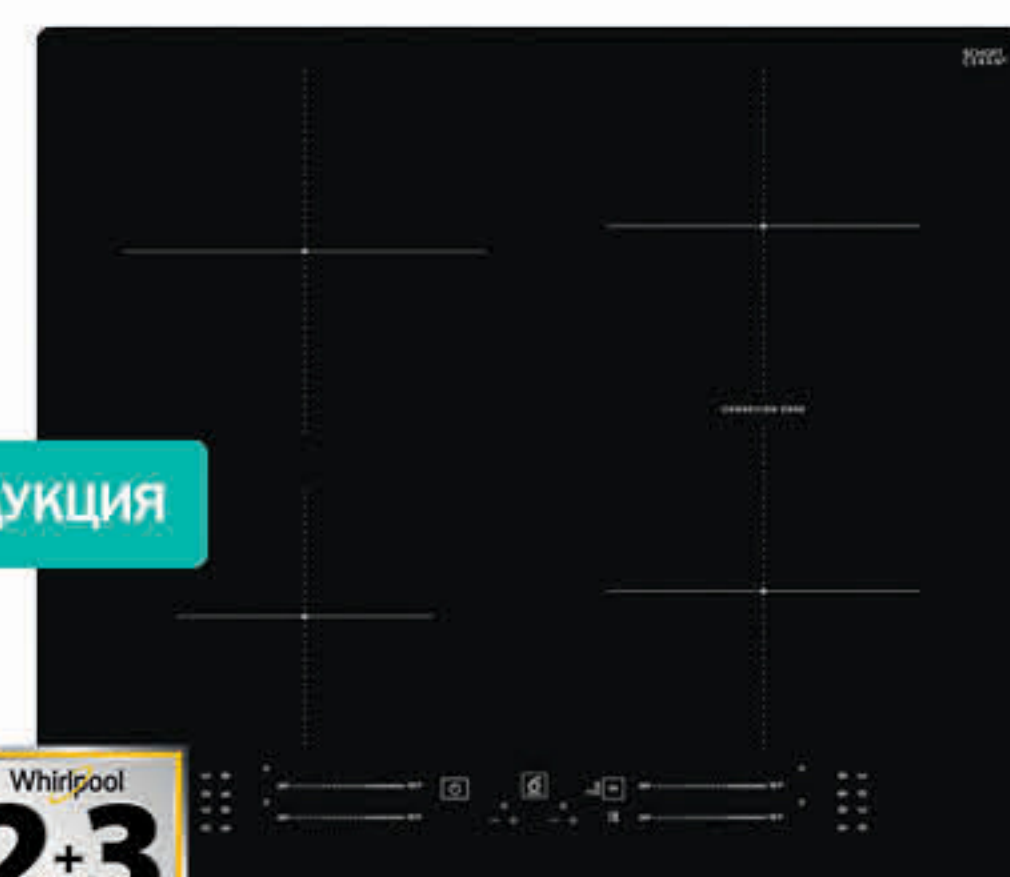

ПЛОТ ЗА ВГРАЖДАНЕ WB S2560 NE

- Електронно управление
- Таймер
- Индикатор за остатъчна топлина
- Възможност за заключване
- Размери(ВхШхД): 5.4x51x59cm

279⁹⁹ €
547⁶¹ ЛВ

ИНДУКЦИЯ