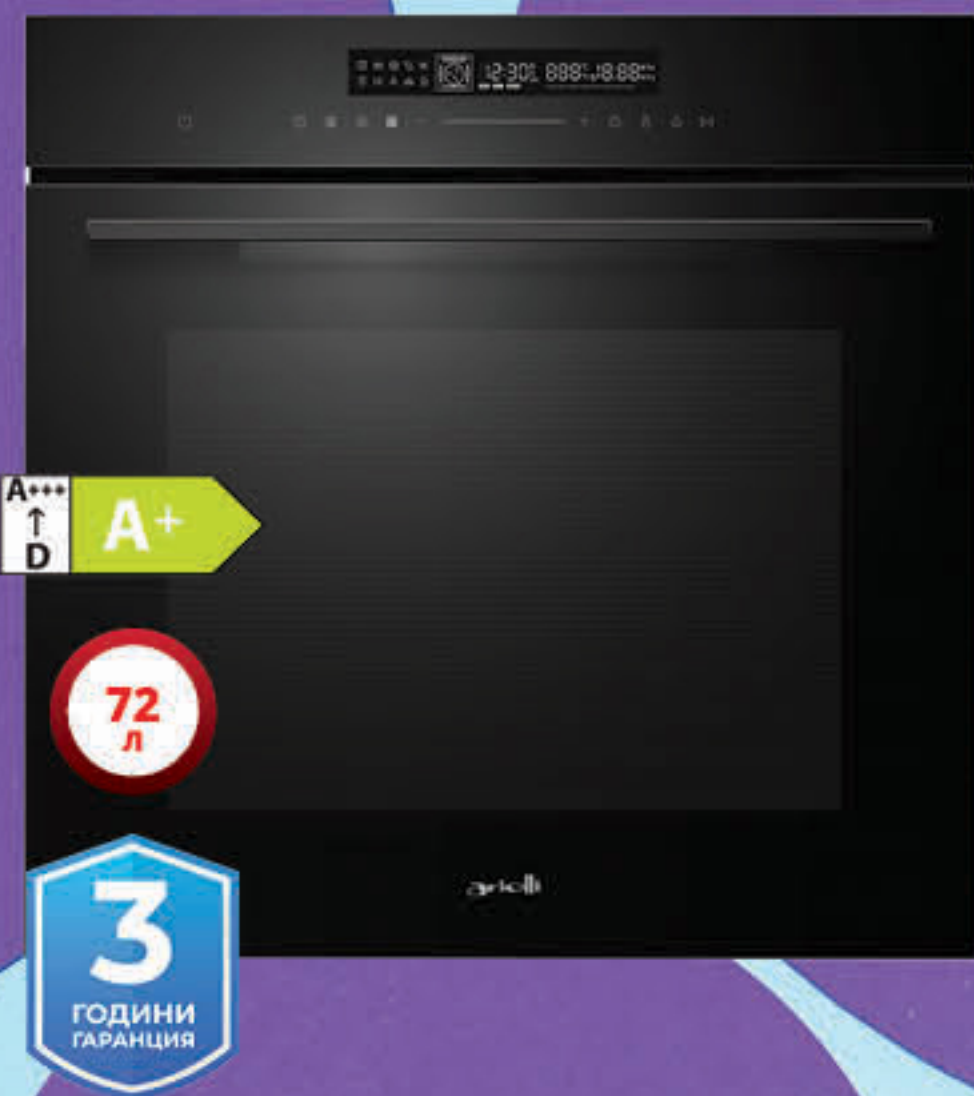

ФУРНА ЗА ВГРАЖДАНЕ АОЕ-1372BAF

- Брой функции: 14
- Сензорно управление
- Таймер
- Телескопични водачи
- Размери(ВхШхД): 59.5x59.5x57.5cm

ПЛОТ ЗА ВГРАЖДАНЕ AE-3225

- Електронно управление
- Таймер
- Индикатор за остатъчна топлина
- Възможност за заключване
- Размери(ВхШхД): 5.2x28.8x52cm

arielli

ПАКЕТНА ЦЕНА:

299⁹⁹ €
586⁷³ ЛВ

ФУРНА ЗА ВГРАЖДАНЕ EOF3H40BX

- Брой функции: 9
- Механично управление
- Таймер
- Размери(ВхШхД): 59x59.4x56cm

279⁹⁹ €
547⁶¹ ЛВ

ПЛОТ ЗА ВГРАЖДАНЕ LHR3233СК

- Индикатор за остатъчна топлина
- Възможност за заключване
- Таймер
- Размери(ВхШхД): 3.8x27x49cm.

159⁹⁹ €
312⁹¹ ЛВ

ФУРНА ЗА ВГРАЖДАНЕ OMR58HU1FB

- Електронно управление
- 5 нива на готвене
- Размери(ВхШхД): 59.5x59.5x57cm

299⁹⁹ €
586⁷³ ЛВ

ПЛОТ ЗА ВГРАЖДАНЕ WB S2560 NE

- Електронно управление
- Таймер
- Индикатор за остатъчна топлина
- Възможност за заключване
- Размери(ВхШхД): 5.4x51x59cm

279⁹⁹ €
547⁶¹ ЛВ

ИНДУКЦИЯ

ФУРНА ЗА ВГРАЖДАНЕ BPSX6747A05BG

- Обем: 77л
- Брой функции: 22
- Таймер • Пироллиза
- Готвене с пара

399⁹⁹ €
782³¹ ЛВ

ПЛОТ ЗА ВГРАЖДАНЕ ECT632BSCE

- Индикатор за остатъчна топлина
- Възможност за заключване
- Размери(ВхШхД): 5.1x59x52cm

189⁹⁹ €
371⁵⁹ ЛВ