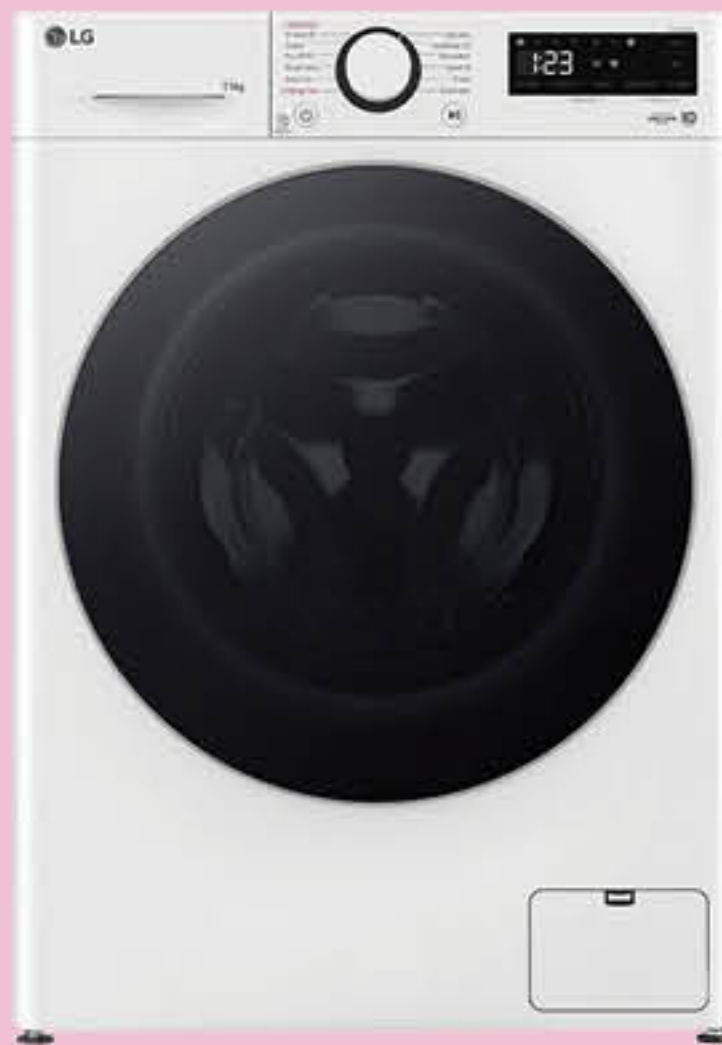

### Пералня F4WR511S1W

- Обороти: 1400
- Брой програми: 12
- Програма с пара
- Дисплей
- Отложен старт
- Размери(ВхШхД): 85x60x56.5cm

549<sup>99</sup> €

1075<sup>69</sup> ЛВ

0% 6 x 91.67 €  
6 x 179.28 ЛВ