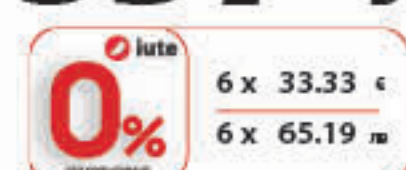

SAMSUNG

МИКРОВАЛНОВА ЗА ВГРАЖДАНЕ MG23A7013CA/OL

- Мощност: 1100W
- Грил мощност: 800W
- Обем : 23л
- Дисплей
- Размер на чинията: 288л

199⁹⁹ €
391¹⁵ ЛВ