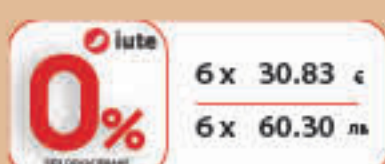

184⁹⁹ €
361⁸¹ ЛВ