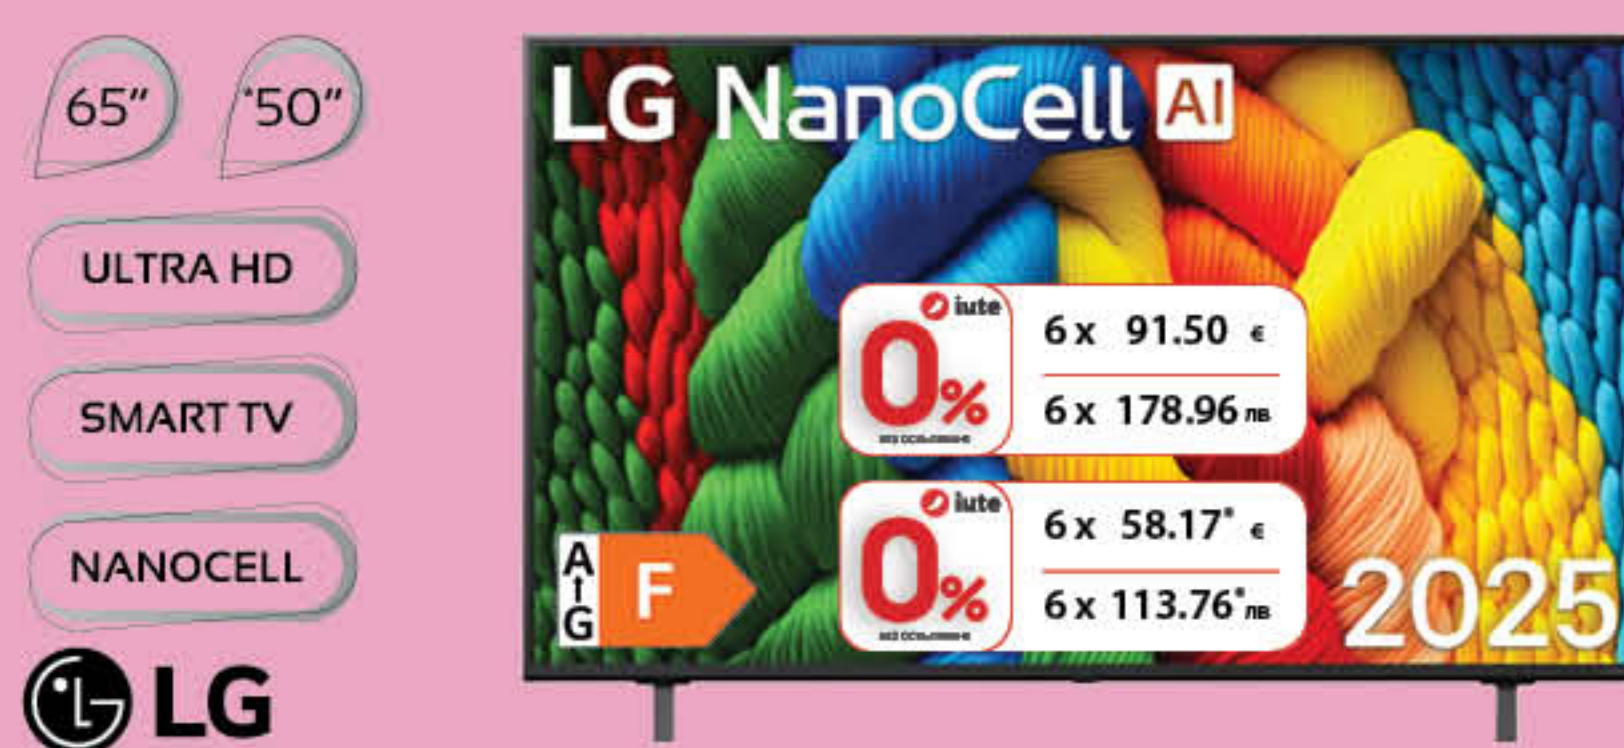

**75" QNED EVO AI 4K Smart Телевизор 75QNED87A3B**

Размер на екрана: 75" (189 см) • Невероятно богата цветова палитра благодарение на изцяло новия Dynamic QNED Color • Качество на картината в 4K, мащабиране на картината и съраунд звук от alpha 8 AI Processor Gen2 • Нов AI бутон, гласови команди, функции за плъзгане и пускане на AI Magic Remote • Advanced Local Dimming ви позволява да виждате ясно всеки детайл

**1099<sup>99</sup> €**    **2151<sup>39</sup> ЛВ**    **0%** 6 x 183.33 € / 6 x 358.57 ЛВ

65" 50"  
ULTRA HD  
SMART TV  
NANOCELL  
LG

**65"/ 50" NANOCELL 4K Smart Телевизор LED65/\*50NANO80A3B**

Размер на екрана: 65"(165см), \*50"(127см) • Чисти цветове в 4K, ярки цветове и изумителни детайли • Качество на картината в 4K, мащабиране на картината и съраунд звук от alpha 7 AI Processor Gen8 • Нов AI бутон, гласови команди, функции за плъзгане и пускане на AI Magic Remote • Насладете се на 4K Super Upscaling с подобрена резолюция, ярка и ясна картина