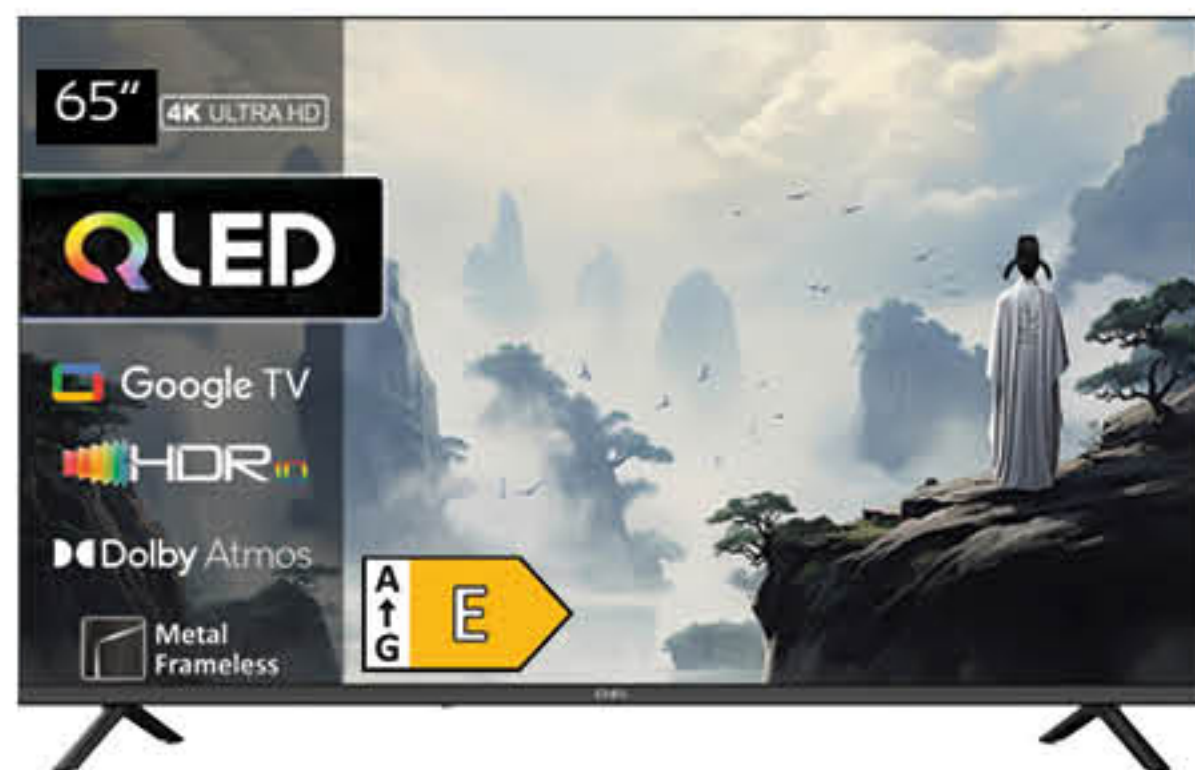

409⁹⁹ €

801⁸⁷ ЛВ

0% 6 x 68.33 €
6 x 133.65 ЛВ

- 65"
- ULTRA HD
- SMART TV
- QLED

CHI Q

4K Ultra HD Smart QLED Телевизор UJA65QM10GP

- 65"(165см)
- Резолюция: 3840x2160
- Тунери: DVB-T2, DVB-C
- Вид процесор: Quad-Core

- Технология на картината: DOLBY VISION
- Технология на звука: Dolby Audio Process
- SMART функция
- Wi-Fi вграден
- 3xHDMI, 2xUSB

449⁹⁹ €

880¹⁰ ЛВ

0% 6 x 75.00 €
6 x 146.68 ЛВ

- 40"
- FULL HD
- SMART TV
- QLED
- GOOGLE TV